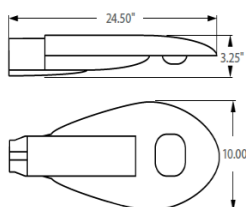

## Parametre svietidiel CL 17-...W

Príkonn	min 15W	max 250W
Vstupné napätie	AC90V-295V	
Frekvencia	47Hz--63Hz	
Účinník (PF)	0.98	
Stmievanie	na objednávku	
Napájací zdroj	<b>Mean Well</b>	
Merný výkon LED čipu	157 Lm/W	
Farba svetla	4000K	
Index podania farby	RA 85	
Životnosť Led Cob	150.000 Hodín	
Šošovka	sklenená	
Telo svietidla	práškovy lakované	
Pracovná teplota	-30° ~ +45° C	
Ochrana	IP 67 IK09	
Materiál	Hliník	
Certifikát	CE, ROHS	
<b>ZÁRUKA</b>	<b>5 ROKOV</b>	