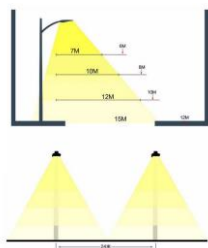

## Parametre svietidiel CL 17-...W

Príkonn	min 15W	max 250W
Vstupné napätie	AC90V-295V	
Frekvencia	47Hz--63Hz	
Účinník (PF)	0.98	
Stmievanie	na objednávku	
Napájací zdroj	<b>Mean Well</b>	
Merný výkon LED čipu	157 Lm/W	
Farba svetla	4000K	
Index podania farby	RA 85	
Životnosť Led Cob	150.000 Hodín	
Šošovka	sklenená	
Telo svietidla	práškovy lakované	
Pracovná teplota	-30° ~ +45° C	
Ochrana	IP 67 IK09	
Materiál	Hliník	
Certifikát	CE, ROHS	
<b>ZÁRUKA</b>	<b>5 ROKOV</b>	